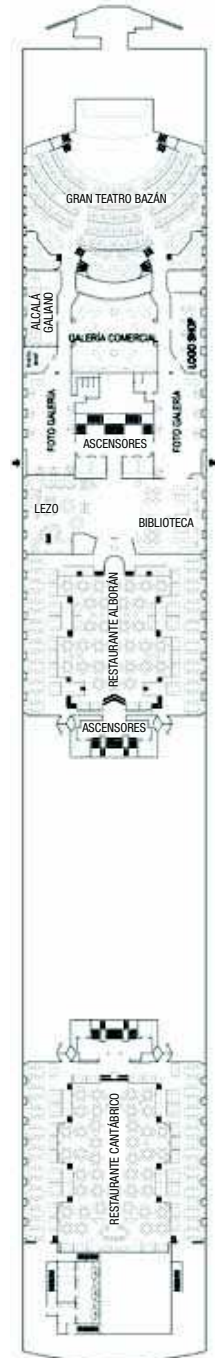

CUBIERTA 12
SEVILLA

CUBIERTA 11
VALENCIA

CUBIERTA 10
LUGO

CUBIERTA 9
PAMPLONA

CUBIERTA 8
ÁVILA

Categorías - Cubiertas

- | | | |
|----------|------------------------------------|-------|
| A | Interior | R - B |
| B | Interior | R |
| C | Interior Superior | M |
| D | Interior Superior | B |
| E | Interior Superior | E |
| F | Exterior ojo de buey | M - B |
| G | Exterior | R |
| H | Exterior Superior | M |
| I | Exterior Superior | B |
| J | Exterior Superior | E |
| K | Suite con balcón | V |
| M | Suite con balcón (vista obstruida) | V |

N Suite R. con terraza V

● Válido hasta 3 personas

● Válido hasta 4 personas

◆ Ojo de buey

⊕ Camarotes intercomunicados

⊙ Individual exterior

⊙ Individual interior

Algunos camarotes pueden acomodar pasajeros discapacitados. Consultar en www.iberocruceros.es

CUBIERTA 7
ELCHE

CUBIERTA 6
BARCELONA

CUBIERTA 5
MADRID

CUBIERTA 4
RONDA