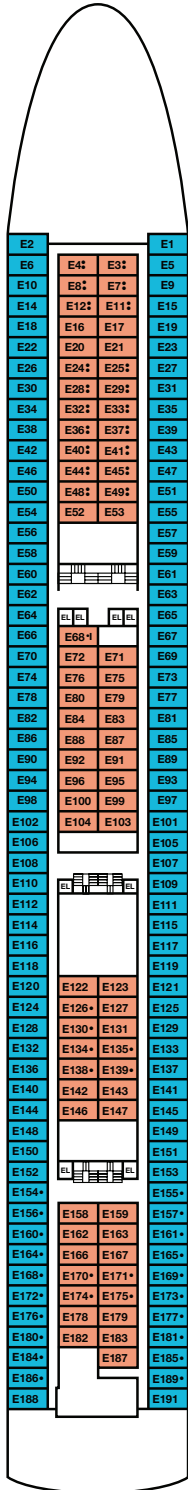

CUBIERTA 12
SEVILLA

CUBIERTA 11
VALENCIA

CUBIERTA 10
LUGO

CUBIERTA 9
PAMPLONA

CUBIERTA 8
ÁVILA

Categorías - Cubiertas

- | | | |
|----------|------------------------------------|-------|
| A | Interior | R - B |
| B | Interior | R |
| C | Interior Superior | M |
| D | Interior Superior | B |
| E | Interior Superior | E |
| F | Exterior ojo de buey | M - B |
| G | Exterior | R |
| H | Exterior Superior | M |
| I | Exterior Superior | B |
| J | Exterior Superior | E |
| K | Suite con balcón | V |
| M | Suite con balcón (vista obstruida) | V |

N Suite R. con terraza V

● Válido hasta 3 personas

● Válido hasta 4 personas

◆ Ojo de buey

⊕ Camarotes intercomunicados

⊙ Individual exterior

⊙ Individual interior

Algunos camarotes pueden acomodar pasajeros discapacitados. Consultar en www.iberocruceros.es

CUBIERTA 7
ELCHE

CUBIERTA 6
BARCELONA

CUBIERTA 5
MADRID

CUBIERTA 4
RONDA