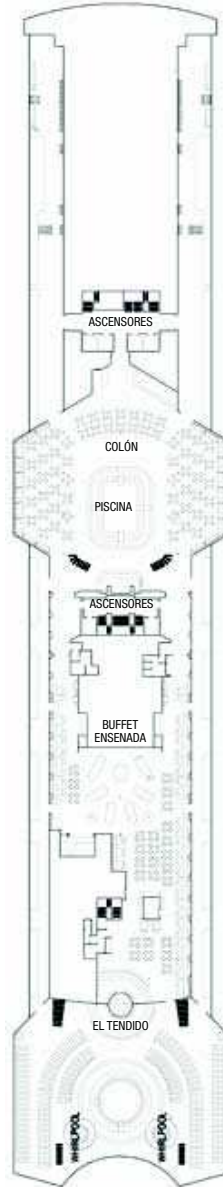

CUBIERTA 12
SEVILLA

CUBIERTA 11
VALENCIA

CUBIERTA 10
LUGO

CUBIERTA 9
PAMPLONA

CUBIERTA 8
ÁVILA

Categorías - Cubiertas

- | | | |
|----------|------------------------------------|-------|
| A | Interior | R - B |
| B | Interior | R |
| C | Interior Superior | M |
| D | Interior Superior | B |
| E | Interior Superior | E |
| F | Exterior ojo de buey | M - B |
| G | Exterior | R |
| H | Exterior Superior | M |
| I | Exterior Superior | B |
| J | Exterior Superior | E |
| K | Suite con balcón | V |
| M | Suite con balcón (vista obstruida) | V |

N Suite R. con terraza V

● Válido hasta 3 personas

● Válido hasta 4 personas

◆ Ojo de buey

⊕ Camarotes intercomunicados

⊙ Individual exterior

⊙ Individual interior

Algunos camarotes pueden acomodar pasajeros discapacitados. Consultar en www.iberocruceros.es

CUBIERTA 7
ELCHE

CUBIERTA 6
BARCELONA

CUBIERTA 5
MADRID

CUBIERTA 4
RONDA