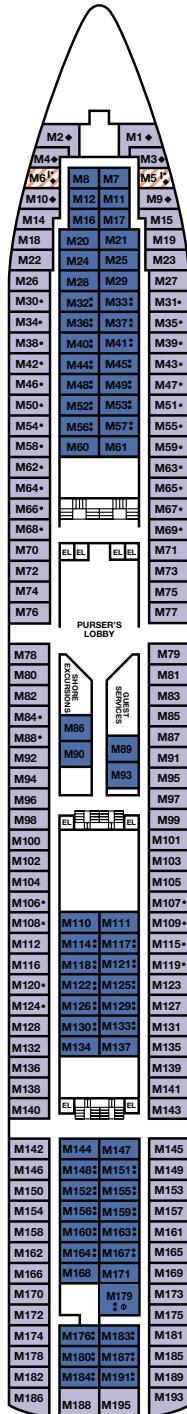

CUBIERTA 12
SEVILLA

CUBIERTA 11
VALENCIA

CUBIERTA 10
LUGO

CUBIERTA 9
PAMPLONA

CUBIERTA 8
ÁVILA

Categorías - Cubiertas

- | | | |
|----------|------------------------------------|-------|
| A | Interior | R - B |
| B | Interior | R |
| C | Interior Superior | M |
| D | Interior Superior | B |
| E | Interior Superior | E |
| F | Exterior ojo de buey | M - B |
| G | Exterior | R |
| H | Exterior Superior | M |
| I | Exterior Superior | B |
| J | Exterior Superior | E |
| K | Suite con balcón | V |
| M | Suite con balcón (vista obstruida) | V |

N Suite R. con terraza V

● Válido hasta 3 personas

● Válido hasta 4 personas

◆ Ojo de buey

⊕ Camarotes intercomunicados

⊙ Individual exterior

⊙ Individual interior

Algunos camarotes pueden acomodar pasajeros discapacitados. Consultar en www.iberocruceros.es

CUBIERTA 7
ELCHE

CUBIERTA 6
BARCELONA

CUBIERTA 5
MADRID

CUBIERTA 4
RONDA