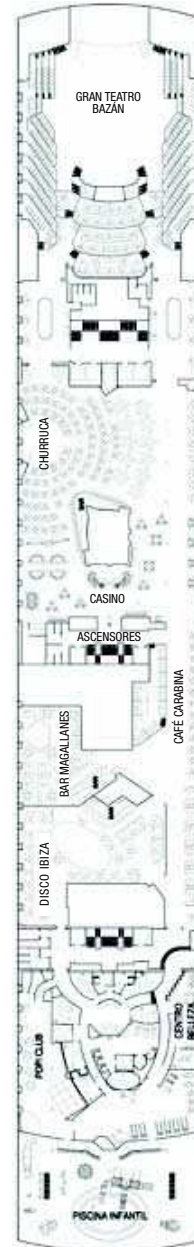

CUBIERTA 12
SEVILLA

CUBIERTA 11
VALENCIA

CUBIERTA 10
LUGO

CUBIERTA 9
PAMPLONA

CUBIERTA 8
ÁVILA

Categorías - Cubiertas

- | | | |
|----------|------------------------------------|-------|
| A | Interior | R - B |
| B | Interior | R |
| C | Interior Superior | M |
| D | Interior Superior | B |
| E | Interior Superior | E |
| F | Exterior ojo de buey | M - B |
| G | Exterior | R |
| H | Exterior Superior | M |
| I | Exterior Superior | B |
| J | Exterior Superior | E |
| K | Suite con balcón | V |
| M | Suite con balcón (vista obstruida) | V |

N Suite R. con terraza V

● Válido hasta 3 personas

● Válido hasta 4 personas

◆ Ojo de buey

⊕ Camarotes intercomunicados

⊙ Individual exterior

⊙ Individual interior

Algunos camarotes pueden acomodar pasajeros discapacitados. Consultar en www.iberocruceros.es

CUBIERTA 7
ELCHE

CUBIERTA 6
BARCELONA

CUBIERTA 5
MADRID

CUBIERTA 4
RONDA