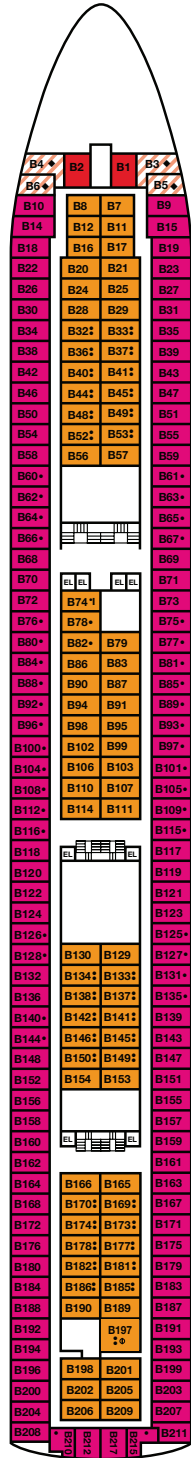

CUBIERTA 12
SEVILLA

CUBIERTA 11
VALENCIA

CUBIERTA 10
LUGO

CUBIERTA 9
PAMPLONA

CUBIERTA 8
ÁVILA

Categorías - Cubiertas

- | | | |
|----------|------------------------------------|-------|
| A | Interior | R - B |
| B | Interior | R |
| C | Interior Superior | M |
| D | Interior Superior | B |
| E | Interior Superior | E |
| F | Exterior ojo de buey | M - B |
| G | Exterior | R |
| H | Exterior Superior | M |
| I | Exterior Superior | B |
| J | Exterior Superior | E |
| K | Suite con balcón | V |
| M | Suite con balcón (vista obstruida) | V |

N Suite R. con terraza V

● Válido hasta 3 personas

● Válido hasta 4 personas

◆ Ojo de buey

⊕ Camarotes intercomunicados

⊙ Individual exterior

⊙ Individual interior

Algunos camarotes pueden acomodar pasajeros discapacitados. Consultar en www.iberocruceros.es

CUBIERTA 7
ELCHE

CUBIERTA 6
BARCELONA

CUBIERTA 5
MADRID

CUBIERTA 4
RONDA