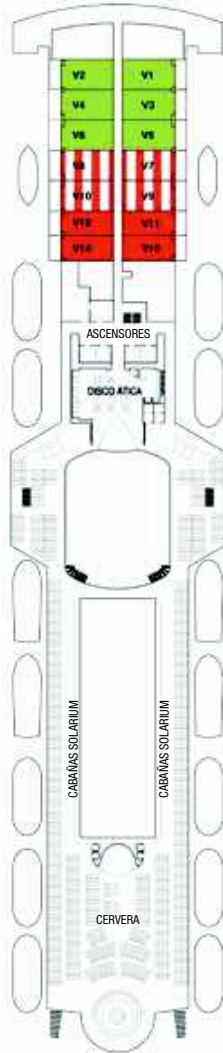

CUBIERTA 12
SEVILLA

CUBIERTA 11
VALENCIA

CUBIERTA 10
LUGO

CUBIERTA 9
PAMPLONA

CUBIERTA 8
ÁVILA

Categorías - Cubiertas

- | | | |
|----------|------------------------------------|-------|
| A | Interior | R - B |
| B | Interior | R |
| C | Interior Superior | M |
| D | Interior Superior | B |
| E | Interior Superior | E |
| F | Exterior ojo de buey | M - B |
| G | Exterior | R |
| H | Exterior Superior | M |
| I | Exterior Superior | B |
| J | Exterior Superior | E |
| K | Suite con balcón | V |
| M | Suite con balcón (vista obstruida) | V |

N Suite R. con terraza V

● Válido hasta 3 personas

● Válido hasta 4 personas

◆ Ojo de buey

⊕ Camarotes intercomunicados

⊙ Individual exterior

⊙ Individual interior

Algunos camarotes pueden acomodar pasajeros discapacitados. Consultar en www.iberocruceros.es

CUBIERTA 7
ELCHE

CUBIERTA 6
BARCELONA

CUBIERTA 5
MADRID

CUBIERTA 4
RONDA