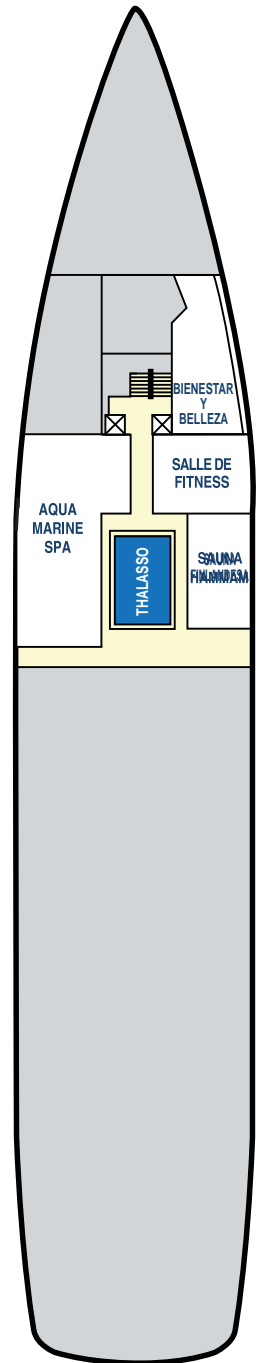

- S** Suite
- P** Prestige
- HI** Exterior Superior
- DE** Exterior
- H** Interior Superior
- DI** Interior

Cubiertas Bleu de France

CUBIERTA 12

CUBIERTA 11

CUBIERTA 10

CUBIERTA 9

CUBIERTA 8

● Cama de matrimonio (max 2 pers.)

▲ Cama de matrimonio (max 3 pers.)
Con una alta.

♥ Cama de matrimonio (max 4 pers.)
Con sofá cama.

◆ Cama de matrimonio (max 5 pers.)
Con sofá cama y una alta.

CUBIERTA 7

CUBIERTA 6

CUBIERTA 5

CUBIERTA 4

CUBIERTA 2

◆ Dos camas bajas (max 2 pers.)

▲ Dos camas bajas (max 3 pers.)
Con una alta.

▲ Dos camas bajas (max 4 pers.)
Con dos camas altas.

■ Una cama baja (max 2 pers.)
Con una alta.