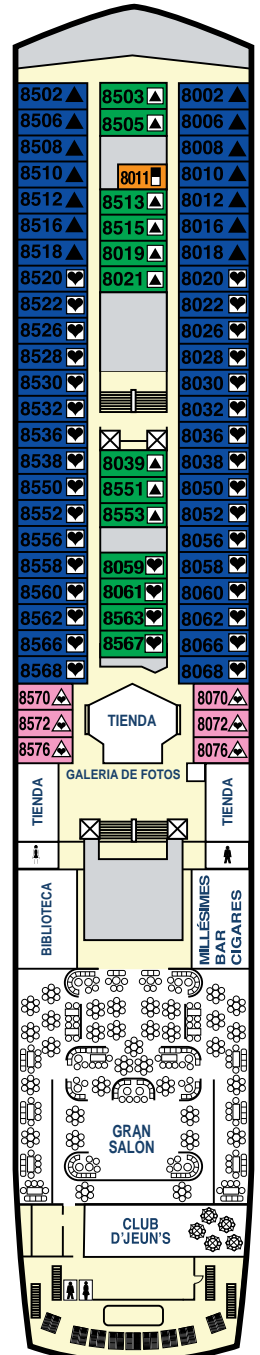

- S** Suite
- P** Prestige
- HI** Exterior Superior
- DE** Exterior
- H** Interior Superior
- DI** Interior

Cubiertas Bleu de France

CUBIERTA 12

CUBIERTA 11

CUBIERTA 10

CUBIERTA 9

CUBIERTA 8

● Cama de matrimonio (max 2 pers.)

▲ Cama de matrimonio (max 3 pers.)
Con una alta.

♥ Cama de matrimonio (max 4 pers.)
Con sofá cama.

◆ Cama de matrimonio (max 5 pers.)
Con sofá cama y una alta.

CUBIERTA 7

CUBIERTA 6

CUBIERTA 5

CUBIERTA 4

CUBIERTA 2

◆ Dos camas bajas (max 2 pers.)

▲ Dos camas bajas (max 3 pers.)
Con una alta.

▲ Dos camas bajas (max 4 pers.)
Con dos camas altas.

■ Una cama baja (max 2 pers.)
Con una alta.