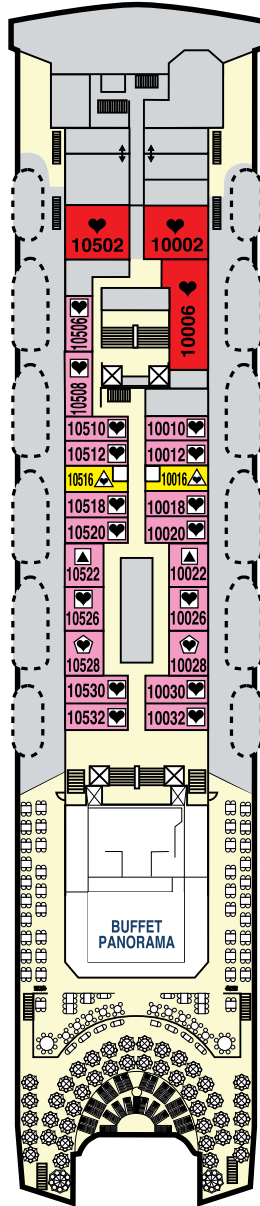

- S** Suite
- P** Prestige
- HI** Exterior Superior
- DE** Exterior
- H** Interior Superior
- DI** Interior

Cubiertas Bleu de France

CUBIERTA 12

CUBIERTA 11

CUBIERTA 10

CUBIERTA 9

CUBIERTA 8

● Cama de matrimonio (max 2 pers.)

▲ Cama de matrimonio (max 3 pers.)
Con una alta.

♥ Cama de matrimonio (max 4 pers.)
Con sofá cama.

◆ Cama de matrimonio (max 5 pers.)
Con sofá cama y una alta.

CUBIERTA 7

CUBIERTA 6

CUBIERTA 5

CUBIERTA 4

CUBIERTA 2

◆ Dos camas bajas (max 2 pers.)

▲ Dos camas bajas (max 3 pers.)
Con una alta.

▲ Dos camas bajas (max 4 pers.)
Con dos camas altas.

■ Una cama baja (max 2 pers.)
Con una alta.