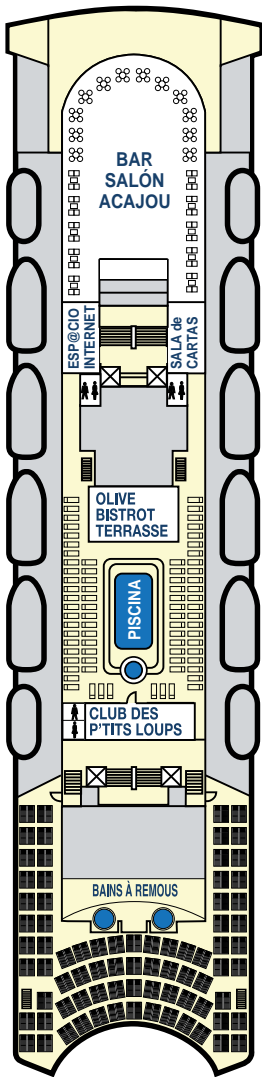

- S** Suite
- P** Prestige
- HI** Exterior Superior
- DE** Exterior
- H** Interior Superior
- DI** Interior

Cubiertas Bleu de France

CUBIERTA 12

CUBIERTA 11

CUBIERTA 10

CUBIERTA 9

CUBIERTA 8

● Cama de matrimonio (max 2 pers.)

▲ Cama de matrimonio (max 3 pers.)
Con una alta.

♥ Cama de matrimonio (max 4 pers.)
Con sofá cama.

◆ Cama de matrimonio (max 5 pers.)
Con sofá cama y una alta.

CUBIERTA 7

CUBIERTA 6

CUBIERTA 5

CUBIERTA 4

CUBIERTA 2

◆ Dos camas bajas (max 2 pers.)

▲ Dos camas bajas (max 3 pers.)
Con una alta.

▲ Dos camas bajas (max 4 pers.)
Con dos camas altas.

■ Una cama baja (max 2 pers.)
Con una alta.