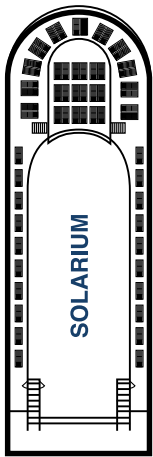

- S** Suite
- P** Prestige
- HI** Exterior Superior
- DE** Exterior
- H** Interior Superior
- DI** Interior

Cubiertas Bleu de France

CUBIERTA 12

CUBIERTA 11

CUBIERTA 10

CUBIERTA 9

CUBIERTA 8

● Cama de matrimonio (max 2 pers.)

▲ Cama de matrimonio (max 3 pers.)
Con una alta.

♥ Cama de matrimonio (max 4 pers.)
Con sofá cama.

◆ Cama de matrimonio (max 5 pers.)
Con sofá cama y una alta.

CUBIERTA 7

CUBIERTA 6

CUBIERTA 5

CUBIERTA 4

CUBIERTA 2

◆ Dos camas bajas (max 2 pers.)

▲ Dos camas bajas (max 3 pers.)
Con una alta.

▲ Dos camas bajas (max 4 pers.)
Con dos camas altas.

■ Una cama baja (max 2 pers.)
Con una alta.