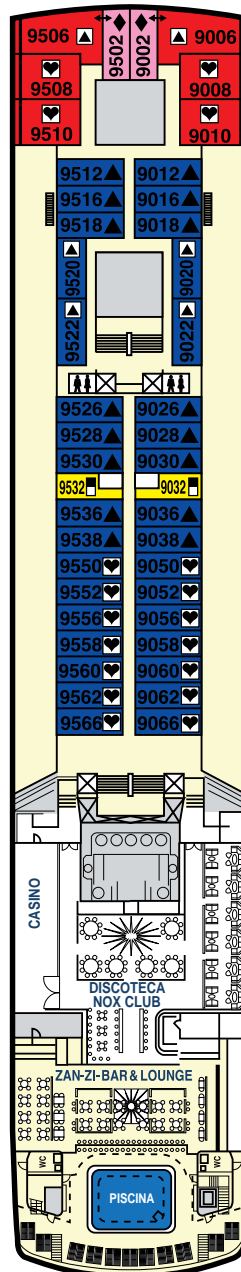

- S** Suite
- P** Prestige
- HI** Exterior Superior
- DE** Exterior
- H** Interior Superior
- DI** Interior

Cubiertas Bleu de France

CUBIERTA 12

CUBIERTA 11

CUBIERTA 10

CUBIERTA 9

CUBIERTA 8

● Cama de matrimonio (max 2 pers.)

▲ Cama de matrimonio (max 3 pers.)
Con una alta.

♥ Cama de matrimonio (max 4 pers.)
Con sofá cama.

◆ Cama de matrimonio (max 5 pers.)
Con sofá cama y una alta.

CUBIERTA 7

CUBIERTA 6

CUBIERTA 5

CUBIERTA 4

CUBIERTA 2

◆ Dos camas bajas (max 2 pers.)

▲ Dos camas bajas (max 3 pers.)
Con una alta.

▲ Dos camas bajas (max 4 pers.)
Con dos camas altas.

■ Una cama baja (max 2 pers.)
Con una alta.