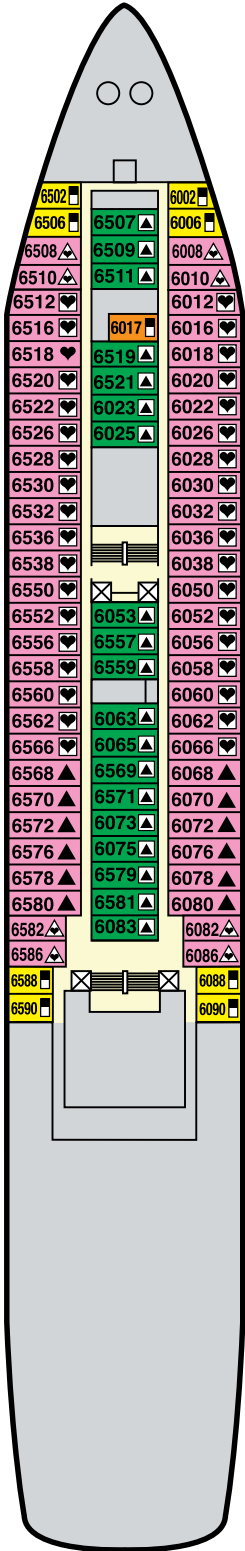

- S** Suite
- P** Prestige
- HI** Exterior Superior
- DE** Exterior
- H** Interior Superior
- DI** Interior

Cubiertas Bleu de France

CUBIERTA 12

CUBIERTA 11

CUBIERTA 10

CUBIERTA 9

CUBIERTA 8

● Cama de matrimonio (max 2 pers.)

▲ Cama de matrimonio (max 3 pers.)
Con una alta.

♥ Cama de matrimonio (max 4 pers.)
Con sofá cama.

◆ Cama de matrimonio (max 5 pers.)
Con sofá cama y una alta.

CUBIERTA 7

CUBIERTA 6

CUBIERTA 5

CUBIERTA 4

CUBIERTA 2

◆ Dos camas bajas (max 2 pers.)

▲ Dos camas bajas (max 3 pers.)
Con una alta.

▲ Dos camas bajas (max 4 pers.)
Con dos camas altas.

■ Una cama baja (max 2 pers.)
Con una alta.