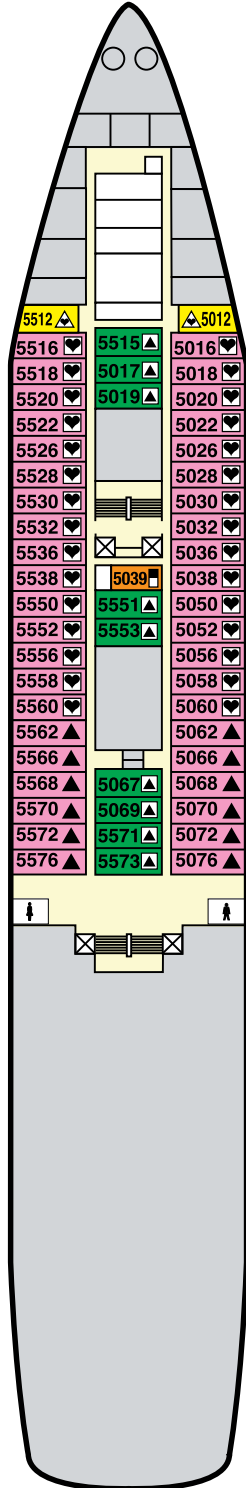

- S** Suite
- P** Prestige
- HI** Exterior Superior
- DE** Exterior
- H** Interior Superior
- DI** Interior

Cubiertas Bleu de France

CUBIERTA 12

CUBIERTA 11

CUBIERTA 10

CUBIERTA 9

CUBIERTA 8

● Cama de matrimonio (max 2 pers.)

▲ Cama de matrimonio (max 3 pers.)
Con una alta.

♥ Cama de matrimonio (max 4 pers.)
Con sofá cama.

◆ Cama de matrimonio (max 5 pers.)
Con sofá cama y una alta.

CUBIERTA 7

CUBIERTA 6

CUBIERTA 5

CUBIERTA 4

CUBIERTA 2

◆ Dos camas bajas (max 2 pers.)

▲ Dos camas bajas (max 3 pers.)
Con una alta.

▲ Dos camas bajas (max 4 pers.)
Con dos camas altas.

■ Una cama baja (max 2 pers.)
Con una alta.